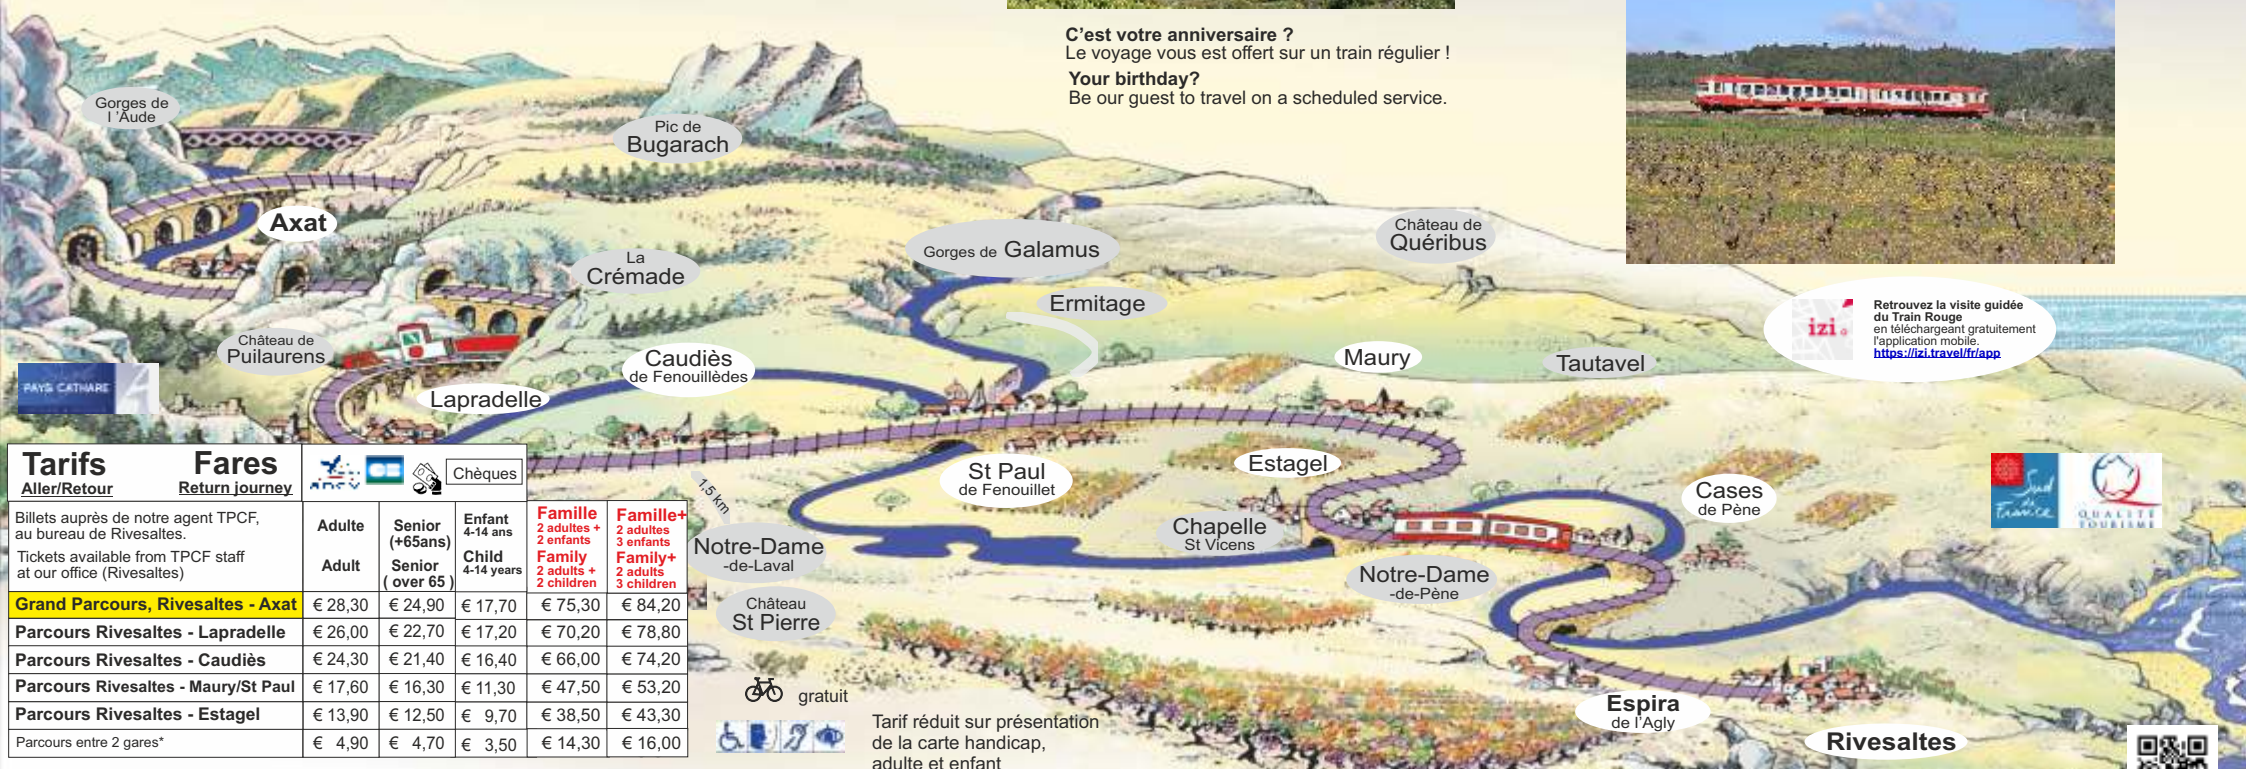

Attention, actuellement
⚠ nos trains ne circulent qu'avec un nombre minimum de passagers !
Merci de bien vouloir **réserver** gratuitement en toute saison.

Attention, currently
🇬🇧 Our trains can run only with a minimum number of passengers! Please check and make **reservations** free of charge throughout the year.

Possibilité de prendre vos billets directement depuis notre site internet.

You can also buy your ticket online from our website: www.trainrouge.fr

A bord du confortable autorail « Caravelle », découvrez une mosaïque de paysages au rythme tranquille du train, dans une ambiance conviviale !
Notre agent d'accueil agrmente le parcours d'un commentaire varié, inspiré par les soixante kilomètres de cette ligne centenaire, d'est en ouest.

Composez votre parcours Vous pouvez prendre notre train depuis toutes les gares du parcours et choisir votre destination.

C'est votre anniversaire ?
Le voyage vous est offert sur un train régulier !
Your birthday?
Be our guest to travel on a scheduled service.