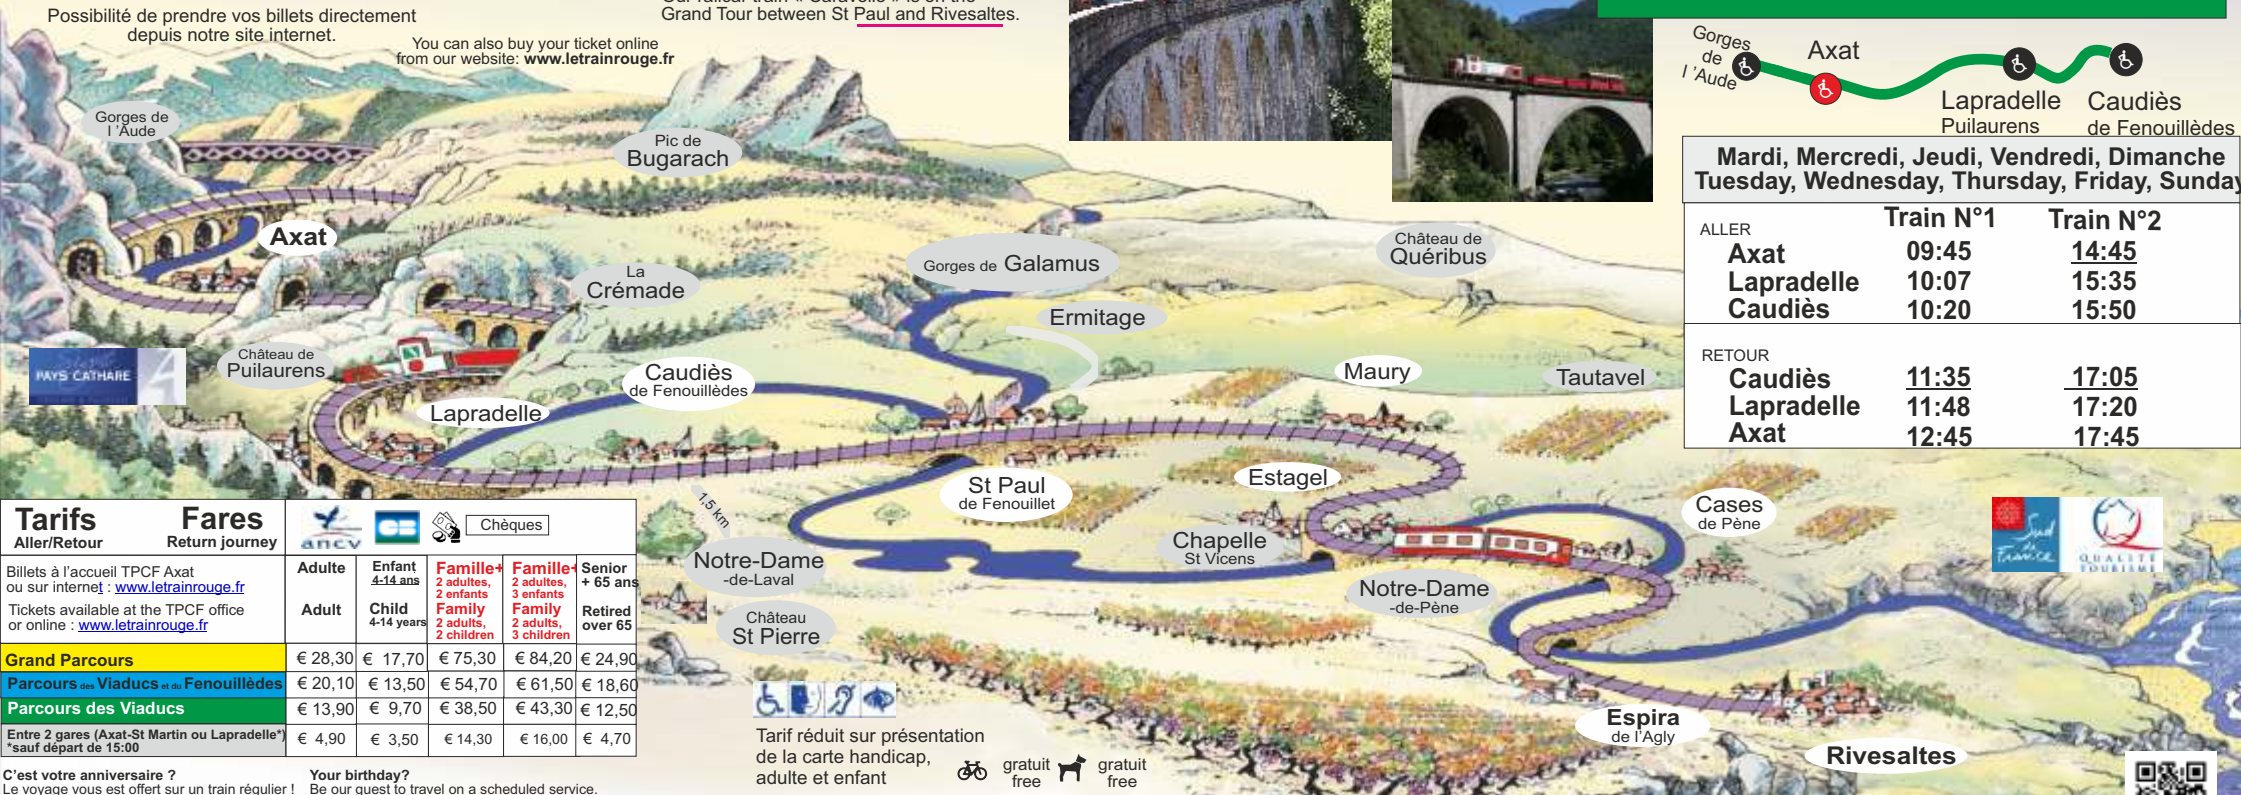

2023

jusqu'au 17 SEPTEMBRE
till the 17th of September

Horaires Axat

« Le Train Rouge »

Train du Pays Cathare et du Fenouillèdes

Grand Parcours / Grand Tour

MARDI & JEUDI
TUESDAY & THURSDAY

Axat 09:45
St Paul changement de train
Rivesaltes 12:30

	Train N°1	Train N°2
ALLER		
Axat	09:45	14:45
St Paul	10:50	16:20
RETOUR		
St Paul	11:10	16:40
Axat	12:45	17:45

RESERVATION OBLIGATOIRE
au guichet ou par téléphone
You have to book to get on the train
at our office or by phone

Notre confortable autorail « Caravelle »
est en service entre St Paul et Rivesaltes.
Our railcar train « Caravelle » is on the
Grand Tour between St Paul and Rivesaltes.

Possibilité de prendre vos billets directement
depuis notre site internet.

You can also buy your ticket online
from our website: www.lettrainrouge.fr

Parcours des Viaducs

Mardi, Mercredi, Jeudi, Vendredi, Dimanche
Tuesday, Wednesday, Thursday, Friday, Sunday

	Train N°1	Train N°2
ALLER		
Axat	09:45	14:45
Lapradelle	10:07	15:35
Caudiès	10:20	15:50
RETOUR		
Caudiès	11:35	17:05
Lapradelle	11:48	17:20
Axat	12:45	17:45